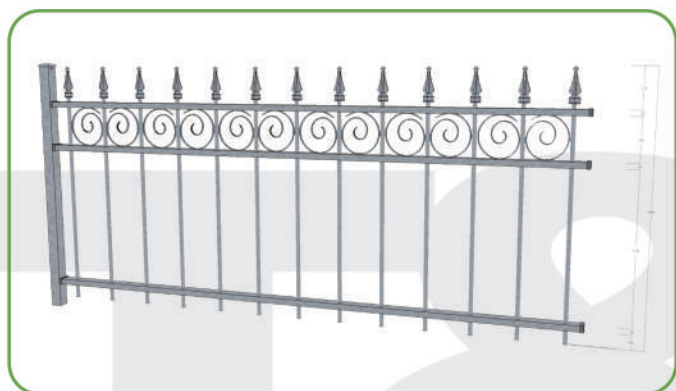

Type: De Peel 900 of 700 mm hoog

Een zeer stijlvol sierhekwerk.

Een stijlvol sierhekwerk van goede kwaliteit
Delen van 2 meter breed en 90 of 70 cm hoog
Looppoortjes 1 meter breed
Palen met kapje of bolornament.

Voor meer informatie
kunt u bellen naar:

06-53835025

Looppoort

Hoogte geplaatst:

Hekwerk van 90 cm hoog hangt ongeveer op 95 cm tot 1 meter.
Hekwerk van 70 cm hoog hangt ongeveer op 75 cm tot 80 cm hoog.
Hekwerk van 45 cm hoog hangt ongeveer op 50 cm.

Materiaal dikte:

De spijlen zijn 16 mm dwars kokers 20 mm dik en 40 mm breed.
Wanddikte van het materiaal 1,5 mm of meer.
Wanddikte palen 2 mm.

Eenvoudig door u op maat te maken en te plaatsen:

De hekdelen kunnen eenvoudig worden ingekort, de bevestiging aan de palen wordt met insteekdoppen gedaan die op de palen worden gemonteerd. Zo is alles blind bevestigd. Palen standaard voor in de grond maar er kan ook gewerkt worden met een insteekvoetje.

De hekdelen kunnen ook rechtstreeks aan de muur bevestigd worden met behulp van haakse opzethoekjes. Als de hekdelen tussen gemetselde poeren komen te staan kun je gebruik maken van de haakse opzet hoekjes.