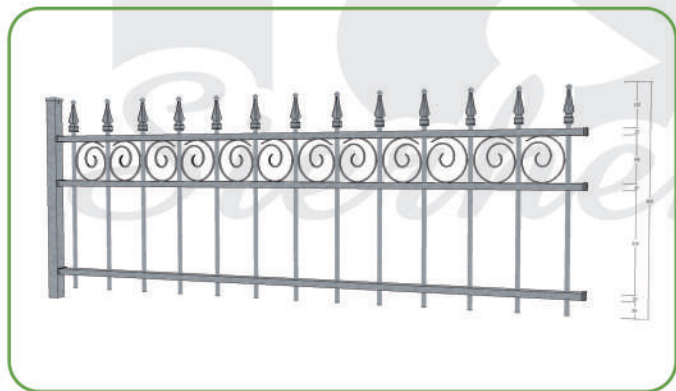

Type: De Peel 900 of 700 mm hoog

Een zeer stijlvol sierhekwerk.

Een stijlvol sierhekwerk van goede kwaliteit
Delen van 2 meter breed en 90 of 70 cm hoog
Looppoortjes 1 meter breed
Palen met kapje of bolornament.

Voor meer informatie
kunt u bellen naar:

06-53835025

Looppoort

Hoogte geplaatst:

Hekwerk van 90 cm hoog hangt ongeveer op 95 cm tot 1 meter.
Hekwerk van 70 cm hoog hangt ongeveer op 75 cm tot 80 cm hoog.
Hekwerk van 45 cm hoog hangt ongeveer op 50 cm.

Materiaal dikte:

De spijlen zijn 16 mm dwars kokers 20 mm dik en 40 mm breed.
Wanddikte van het materiaal 1,5 mm of meer.
Wanddikte palen 2 mm.

Eenvoudig door u op maat te maken en te plaatsen:

De hekdelen kunnen eenvoudig worden ingekort, de bevestiging aan de palen wordt met insteekdoppen gedaan die op de palen worden gemonteerd. Zo is alles blind bevestigd. Palen standaard voor in de grond maar er kan ook gewerkt worden met een insteekvoetje.

De hekdelen kunnen ook rechtstreeks aan de muur bevestigd worden met behulp van haakse opzethoekjes. Als de hekdelen tussen gemetselde poeren komen te staan kun je gebruik maken van de haakse opzet hoekjes.