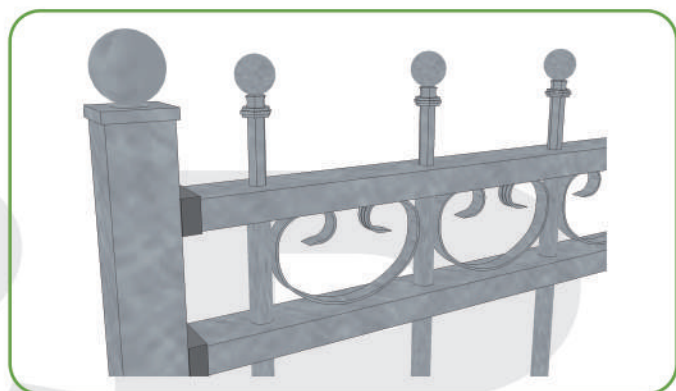

Type: Den Bosch 900 of 700 mm hoog

Een rustig, stijlvol en kindvriendelijk hekwerk.

Dit hekwerk is verkrijgbaar in twee hoogtematen.
Delen van 2 m breed, 900 of 700 mm hoog met bijpassende
looppoortjes 1 m breed en ook 900 of 700 mm hoog.
Bijhorende palen koker 40x40mm met bolornament of kapje.

Alles is verzinkt dus onderhoudsvrij.

Voor meer informatie
kunt u bellen naar:

06-53835025

Looppoort

Hoogte geplaatst:

Hekwerk van 90 cm hoog hangt ongeveer op 95 cm tot 1 meter.
Hekwerk van 70 cm hoog hangt ongeveer op 75 cm tot 80 cm hoog.
Hekwerk van 45 cm hoog hangt ongeveer op 50 cm.

Materiaal dikte:

De spijlen zijn 16 mm dwars kokers 20 mm dik en 40 mm breed.
Wanddikte van het materiaal 1,5 mm of meer.
Wanddikte palen 2 mm.

Eenvoudig door u op maat te maken en te plaatsen:

De hekdelen kunnen eenvoudig worden ingekort, de bevestiging aan de palen wordt met insteekdoppen gedaan die op de palen worden gemonteerd. Zo is alles blind bevestigd. Palen standaard voor in de grond maar er kan ook gewerkt worden met een insteekvoetje.

De hekdelen kunnen ook rechtstreeks aan de muur bevestigd worden met behulp van haakse opzethoekjes. Als de hekdelen tussen gemetselde poeren komen te staan kun je gebruik maken van de haakse opzet hoekjes.