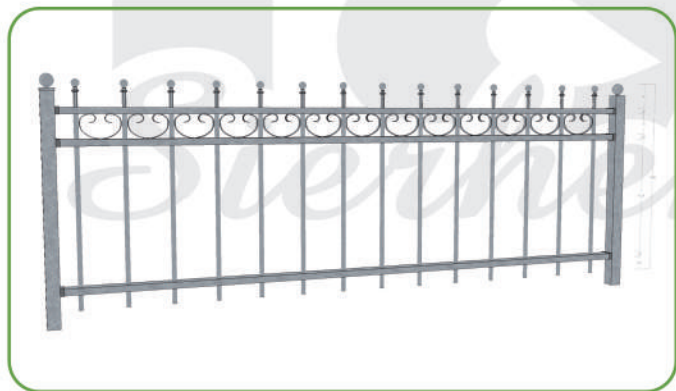

Type: Den Bosch 900 of 700 mm hoog

Een rustig, stijlvol en kindvriendelijk hekwerk.

Dit hekwerk is verkrijgbaar in twee hoogtematen.
Delen van 2 m breed, 900 of 700 mm hoog met bijpassende
looppoortjes 1 m breed en ook 900 of 700 mm hoog.
Bijhorende palen koker 40x40mm met bolornament of kapje.

Alles is verzinkt dus onderhoudsvrij.

Voor meer informatie
kunt u bellen naar:

06-53835025

Looppoort

Hoogte geplaatst:

Hekwerk van 90 cm hoog hangt ongeveer op 95 cm tot 1 meter.
Hekwerk van 70 cm hoog hangt ongeveer op 75 cm tot 80 cm hoog.
Hekwerk van 45 cm hoog hangt ongeveer op 50 cm.

Materiaal dikte:

De spijlen zijn 16 mm dwars kokers 20 mm dik en 40 mm breed.
Wanddikte van het materiaal 1,5 mm of meer.
Wanddikte palen 2 mm.

Eenvoudig door u op maat te maken en te plaatsen:

De hekdelen kunnen eenvoudig worden ingekort, de bevestiging aan de palen wordt met insteekdoppen gedaan die op de palen worden gemonteerd. Zo is alles blind bevestigd. Palen standaard voor in de grond maar er kan ook gewerkt worden met een insteekvoetje.

De hekdelen kunnen ook rechtstreeks aan de muur bevestigd worden met behulp van haakse opzethoekjes. Als de hekdelen tussen gemetselde poeren komen te staan kun je gebruik maken van de haakse opzet hoekjes.