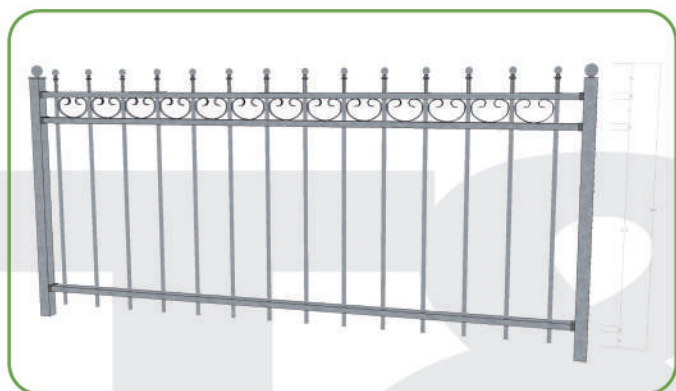

Type: Den Bosch 900 of 700 mm hoog

Een rustig, stijlvol en kindvriendelijk hekwerk.

Dit hekwerk is verkrijgbaar in twee hoogtematen.
Delen van 2 m breed, 900 of 700 mm hoog met bijpassende
looppoortjes 1 m breed en ook 900 of 700 mm hoog.
Bijhorende palen koker 40x40mm met bolornament of kapje.

Alles is verzinkt dus onderhoudsvrij.

Voor meer informatie
kunt u bellen naar:

06-53835025

Looppoort

Hoogte geplaatst:

Hekwerk van 90 cm hoog hangt ongeveer op 95 cm tot 1 meter.
Hekwerk van 70 cm hoog hangt ongeveer op 75 cm tot 80 cm hoog.
Hekwerk van 45 cm hoog hangt ongeveer op 50 cm.

Materiaal dikte:

De spijlen zijn 16 mm dwars kokers 20 mm dik en 40 mm breed.
Wanddikte van het materiaal 1,5 mm of meer.
Wanddikte palen 2 mm.

Eenvoudig door u op maat te maken en te plaatsen:

De hekdelen kunnen eenvoudig worden ingekort, de bevestiging aan de palen wordt met insteekdoppen gedaan die op de palen worden gemonteerd. Zo is alles blind bevestigd. Palen standaard voor in de grond maar er kan ook gewerkt worden met een insteekvoetje.

De hekdelen kunnen ook rechtstreeks aan de muur bevestigd worden met behulp van haakse opzethoekjes. Als de hekdelen tussen gemetselde poeren komen te staan kun je gebruik maken van de haakse opzet hoekjes.