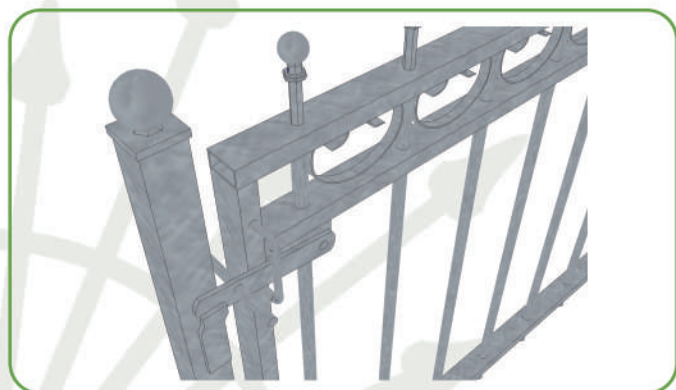

Type: Den Bosch 900 of 700 mm hoog

Een rustig, stijlvol en kindvriendelijk hekwerk.

Dit hekwerk is verkrijgbaar in twee hoogtematen.
Delen van 2 m breed, 900 of 700 mm hoog met bijpassende
looppoortjes 1 m breed en ook 900 of 700 mm hoog.
Bijhorende palen koker 40x40mm met bolornament of kapje.

Alles is verzinkt dus onderhoudsvrij.

Voor meer informatie
kunt u bellen naar:

06-53835025

Looppoort

Hoogte geplaatst:

Hekwerk van 90 cm hoog hangt ongeveer op 95 cm tot 1 meter.
Hekwerk van 70 cm hoog hangt ongeveer op 75 cm tot 80 cm hoog.
Hekwerk van 45 cm hoog hangt ongeveer op 50 cm.

Materiaal dikte:

De spijlen zijn 16 mm dwars kokers 20 mm dik en 40 mm breed.
Wanddikte van het materiaal 1,5 mm of meer.
Wanddikte palen 2 mm.

Eenvoudig door u op maat te maken en te plaatsen:

De hekdelen kunnen eenvoudig worden ingekort, de bevestiging aan de palen wordt met insteekdoppen gedaan die op de palen worden gemonteerd. Zo is alles blind bevestigd. Palen standaard voor in de grond maar er kan ook gewerkt worden met een insteekvoetje.

De hekdelen kunnen ook rechtstreeks aan de muur bevestigd worden met behulp van haakse opzethoekjes. Als de hekdelen tussen gemetselde poeren komen te staan kun je gebruik maken van de haakse opzet hoekjes.