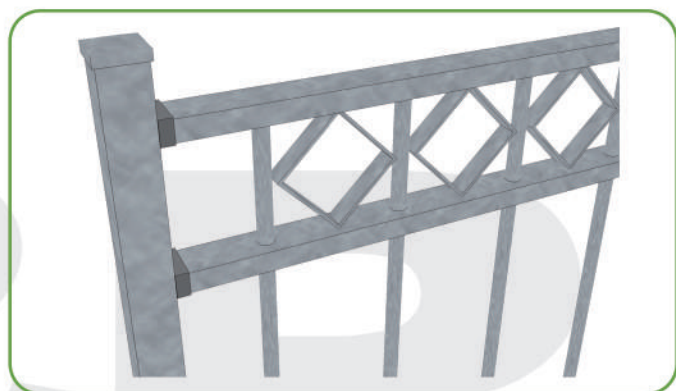

Type: Haarlem 900 of 700 mm hoog

Wordt gebruikt om een veilige speelplek te creëren voor kinderen bij een school of sportvereniging of gewoon bij u thuis. Een hekwerk van goede kwaliteit met een rustige veilige uitstraling.

Verkrijgbaar in delen van 2 meter breed, 900 of 700 mm hoog. Loop-poortjes 1 meter breed, 900 of 700 mm hoog. Palen koker 40 x 40 mm met kapje of bolornament. Eenvoudig op maat te maken en te plaatsen.

Voor meer informatie kunt u bellen naar:

06-53835025

Looppoort

Hoogte geplaatst:

Hekwerk van 90 cm hoog hangt ongeveer op 95 cm tot 1 meter.
Hekwerk van 70 cm hoog hangt ongeveer op 75 cm tot 80 cm hoog.
Hekwerk van 45 cm hoog hangt ongeveer op 50 cm.

Materiaal dikte:

De spijlen zijn 16 mm dwars kokers 20 mm dik en 40 mm breed.
Wanddikte van het materiaal 1,5 mm of meer.
Wanddikte palen 2 mm.

Eenvoudig door u op maat te maken en te plaatsen:

De hekdelen kunnen eenvoudig worden ingekort, de bevestiging aan de palen wordt met insteekdoppen gedaan die op de palen worden gemonteerd. Zo is alles blind bevestigd. Palen standaard voor in de grond maar er kan ook gewerkt worden met een insteekvoetje.