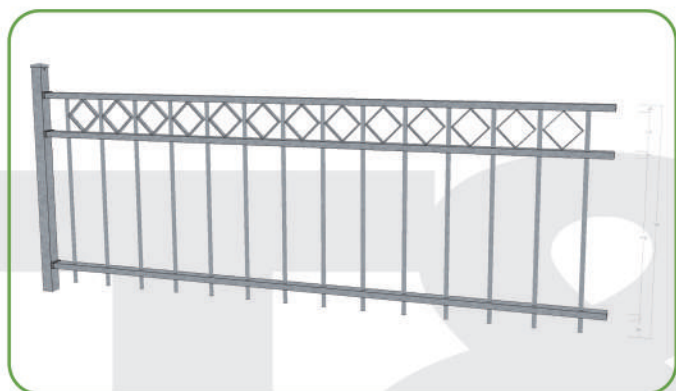

Type: Haarlem 900 of 700 mm hoog

Wordt gebruikt om een veilige speelplek te creëren voor kinderen bij een school of sportvereniging of gewoon bij u thuis. Een hekwerk van goede kwaliteit met een rustige veilige uitstraling.

Verkrijgbaar in delen van 2 meter breed, 900 of 700 mm hoog. Loop-poortjes 1 meter breed, 900 of 700 mm hoog. Palen koker 40 x 40 mm met kapje of bolornament. Eenvoudig op maat te maken en te plaatsen.

Voor meer informatie kunt u bellen naar:

06-53835025

Looppoort

Hoogte geplaatst:

Hekwerk van 90 cm hoog hangt ongeveer op 95 cm tot 1 meter.
Hekwerk van 70 cm hoog hangt ongeveer op 75 cm tot 80 cm hoog.
Hekwerk van 45 cm hoog hangt ongeveer op 50 cm.

Materiaal dikte:

De spijlen zijn 16 mm dwars kokers 20 mm dik en 40 mm breed.
Wanddikte van het materiaal 1,5 mm of meer.
Wanddikte palen 2 mm.

Eenvoudig door u op maat te maken en te plaatsen:

De hekdelen kunnen eenvoudig worden ingekort, de bevestiging aan de palen wordt met insteekdoppen gedaan die op de palen worden gemonteerd. Zo is alles blind bevestigd. Palen standaard voor in de grond maar er kan ook gewerkt worden met een insteekvoetje.