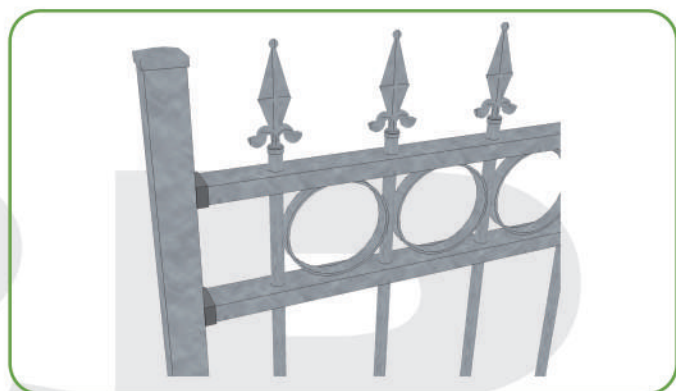

Type: Leeuwarden met circel 900 of 700 mm hoog

Een stijlvol sierhekwerk.

Dit hekwerk is verkrijgbaar in twee hoogtematen.
Delen van 2 m breed, 900 of 700 mm hoog met bijpassende looppoortjes 1 m breed en ook 900 of 700 mm hoog.
Bijhorende palen koker 40x40mm met bovenop een kapje of bolornament.

Voor meer informatie
kunt u bellen naar:

06-53835025

Alles is verzinkt dus onderhoudsvrij.