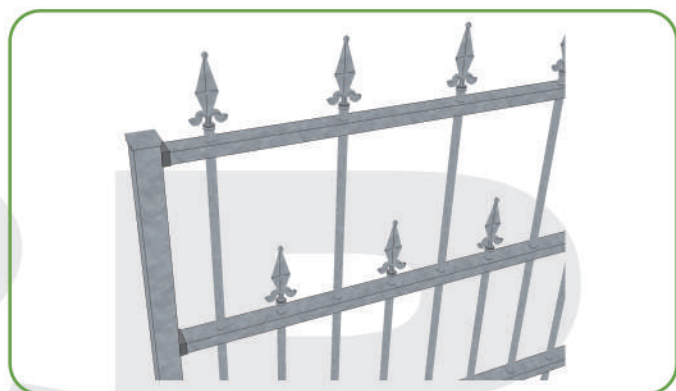

Type: Leeuwarden variabel 900 of 700 mm hoog

Traditioneel sierhekwerk met vertrouwde uitstraling.

Delen van 2 meter breed en 900 of 700 mm hoog.
Looppoortjes 1 meter breed en 900 of 700 mm hoog.
Palen koker 40 x 40 mm met kapje of bolornament.
Hekwerk van 900 mm hoog hangt +/- op 950 tot 1000 mm hoog.
Hekwerk van 700 mm hoog hangt +/- op 750 mm tot 800 mm.
Spijlen 16 mm koker 20mm dik en 40 mm breed.
Wanddikte van het materiaal is 1,5 mm. Wanddikte palen 2 mm.

Voor meer informatie
kunt u bellen naar:

06-53835025

Looppoort

Hoogte geplaatst:

Hekwerk van 90 cm hoog hangt ongeveer op 95 cm tot 1 meter.
Hekwerk van 70 cm hoog hangt ongeveer op 75 cm tot 80 cm hoog.
Hekwerk van 45 cm hoog hangt ongeveer op 50 cm.

Materiaal dikte:

De spijlen zijn 16 mm dwars kokers 20 mm dik en 40 mm breed.
Wanddikte van het materiaal 1,5 mm of meer.
Wanddikte palen 2 mm.

Eenvoudig door u op maat te maken en te plaatsen:

De hekdelen kunnen eenvoudig worden ingekort, de bevestiging aan de palen wordt met insteekdoppen gedaan die op de palen worden gemonteerd. Zo is alles blind bevestigd. Palen standaard voor in de grond maar er kan ook gewerkt worden met een insteekvoetje.

De hekdelen kunnen ook rechtstreeks aan de muur bevestigd worden met behulp van haakse opzethoekjes. Als de hekdelen tussen gemetselde poeren komen te staan kun je gebruik maken van de haakse opzet hoekjes.