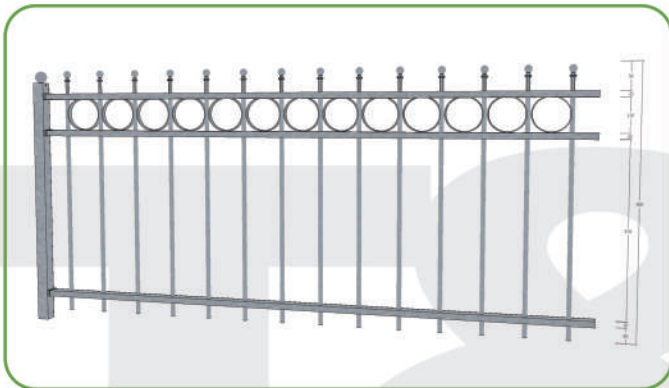

Type: Lelystad met circel 900 of 700 mm hoog

Hekwerk van goede kwaliteit en strakke trendy uitstraling.

Dit kindvriendelijke hekwerk is verkrijgbaar in 2 hoogtematen. Delen van 2 m breed, 900 of 700 mm hoog met bijpassende looppoortjes 1 m breed en ook 900 of 700 mm hoog. Bijhorende palen koker 40x40mm met bolornament of kapje.

Alles is verzinkt dus onderhoudsvrij.

Voor meer informatie kunt u bellen naar:

06-53835025

Looppoort

Hoogte geplaatst:

Hekwerk van 90 cm hoog hangt ongeveer op 95 cm tot 1 meter.
Hekwerk van 70 cm hoog hangt ongeveer op 75 cm tot 80 cm hoog.
Hekwerk van 45 cm hoog hangt ongeveer op 50 cm.

Materiaal dikte:

De spijlen zijn 16 mm dwars kokers 20 mm dik en 40 mm breed.
Wanddikte van het materiaal 1,5 mm of meer.
Wanddikte palen 2 mm.

Eenvoudig door u op maat te maken en te plaatsen:

De hekdelen kunnen eenvoudig worden ingekort, de bevestiging aan de palen wordt met insteekdoppen gedaan die op de palen worden gemonteerd. Zo is alles blind bevestigd. Palen standaard voor in de grond maar er kan ook gewerkt worden met een insteekvoetje.

De hekdelen kunnen ook rechtstreeks aan de muur bevestigd worden met behulp van haakse opzethoekjes. Als de hekdelen tussen gemetselde poeren komen te staan kun je gebruik maken van de haakse opzet hoekjes.