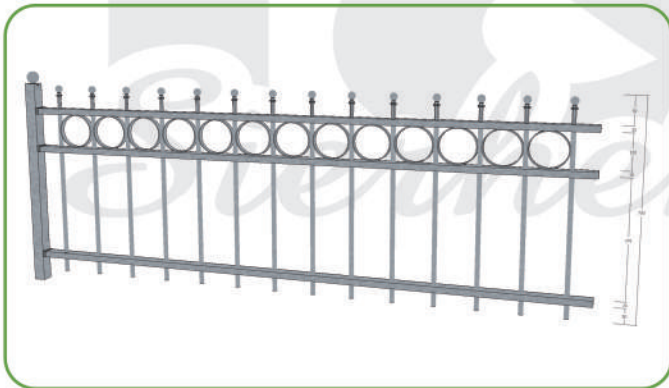

Type: Lelystad met circel 900 of 700 mm hoog

Hekwerk van goede kwaliteit en strakke trendy uitstraling.

Dit kindvriendelijke hekwerk is verkrijgbaar in 2 hoogtematen. Delen van 2 m breed, 900 of 700 mm hoog met bijpassende looppoortjes 1 m breed en ook 900 of 700 mm hoog. Bijhorende palen koker 40x40mm met bolornament of kapje.

Alles is verzinkt dus onderhoudsvrij.

Voor meer informatie kunt u bellen naar:

06-53835025

Looppoort

Hoogte geplaatst:

Hekwerk van 90 cm hoog hangt ongeveer op 95 cm tot 1 meter.
Hekwerk van 70 cm hoog hangt ongeveer op 75 cm tot 80 cm hoog.
Hekwerk van 45 cm hoog hangt ongeveer op 50 cm.

Materiaal dikte:

De spijlen zijn 16 mm dwars kokers 20 mm dik en 40 mm breed.
Wanddikte van het materiaal 1,5 mm of meer.
Wanddikte palen 2 mm.

Eenvoudig door u op maat te maken en te plaatsen:

De hekdelen kunnen eenvoudig worden ingekort, de bevestiging aan de palen wordt met insteekdoppen gedaan die op de palen worden gemonteerd. Zo is alles blind bevestigd. Palen standaard voor in de grond maar er kan ook gewerkt worden met een insteekvoetje.

De hekdelen kunnen ook rechtstreeks aan de muur bevestigd worden met behulp van haakse opzethoekjes. Als de hekdelen tussen gemetselde poeren komen te staan kun je gebruik maken van de haakse opzet hoekjes.