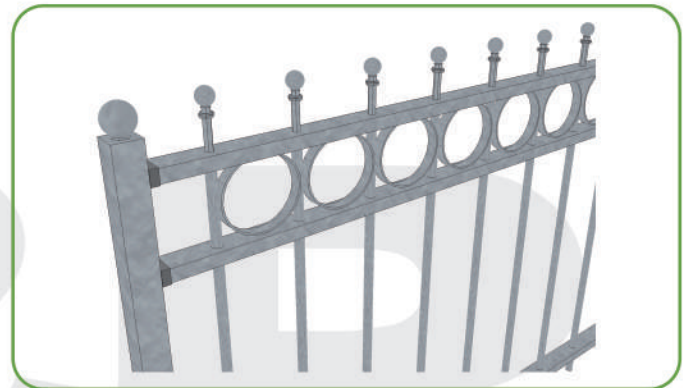

Type: Lelystad met circel 900 of 700 mm hoog

Hekwerk van goede kwaliteit en strakke trendy uitstraling.

Dit kindvriendelijke hekwerk is verkrijgbaar in 2 hoogtematen. Delen van 2 m breed, 900 of 700 mm hoog met bijpassende looppoortjes 1 m breed en ook 900 of 700 mm hoog. Bijhorende palen koker 40x40mm met bolornament of kapje.

Alles is verzinkt dus onderhoudsvrij.

Voor meer informatie kunt u bellen naar:

06-53835025

Looppoort

Hoogte geplaatst:

Hekwerk van 90 cm hoog hangt ongeveer op 95 cm tot 1 meter.
Hekwerk van 70 cm hoog hangt ongeveer op 75 cm tot 80 cm hoog.
Hekwerk van 45 cm hoog hangt ongeveer op 50 cm.

Materiaal dikte:

De spijlen zijn 16 mm dwars kokers 20 mm dik en 40 mm breed.
Wanddikte van het materiaal 1,5 mm of meer.
Wanddikte palen 2 mm.

Eenvoudig door u op maat te maken en te plaatsen:

De hekdelen kunnen eenvoudig worden ingekort, de bevestiging aan de palen wordt met insteekdoppen gedaan die op de palen worden gemonteerd. Zo is alles blind bevestigd. Palen standaard voor in de grond maar er kan ook gewerkt worden met een insteekvoetje.

De hekdelen kunnen ook rechtstreeks aan de muur bevestigd worden met behulp van haakse opzethoekjes. Als de hekdelen tussen gemetselde poeren komen te staan kun je gebruik maken van de haakse opzet hoekjes.