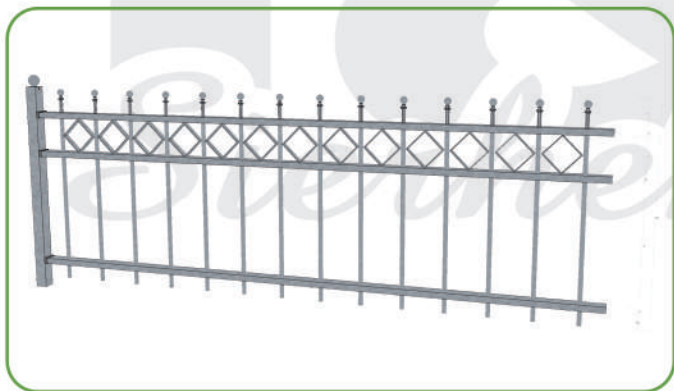

Type: Lelystad met ruit 900 of 700 mm hoog

Kindvriendelijk, strak trendy hekwerk met rustige uitstraling.

Dit kindvriendelijke hekwerk is verkrijgbaar in 2 hoogtematen. Delen van 2 m breed, 900 of 700 mm hoog met bijpassende looppoortjes 1 m breed en ook 900 of 700 mm hoog. Bijhorende palen koker 40x40mm met bolornament of kapje.

Voor meer informatie kunt u bellen naar:

06-53835025

Alles is verzinkt dus onderhoudsvrij.

Looppoort

Hoogte geplaatst:

Hekwerk van 90 cm hoog hangt ongeveer op 95 cm tot 1 meter.
Hekwerk van 70 cm hoog hangt ongeveer op 75 cm tot 80 cm hoog.
Hekwerk van 45 cm hoog hangt ongeveer op 50 cm.

Materiaal dikte:

De spijlen zijn 16 mm dwars kokers 20 mm dik en 40 mm breed.
Wanddikte van het materiaal 1,5 mm of meer.
Wanddikte palen 2 mm.

Eenvoudig door u op maat te maken en te plaatsen:

De hekdelen kunnen eenvoudig worden ingekort, de bevestiging aan de palen wordt met insteekdoppen gedaan die op de palen worden gemonteerd. Zo is alles blind bevestigd. Palen standaard voor in de grond maar er kan ook gewerkt worden met een insteekvoetje.

De hekdelen kunnen ook rechtstreeks aan de muur bevestigd worden met behulp van haakse opzethoekjes. Als de hekdelen tussen gemetselde poeren komen te staan kun je gebruik maken van de haakse opzet hoekjes.