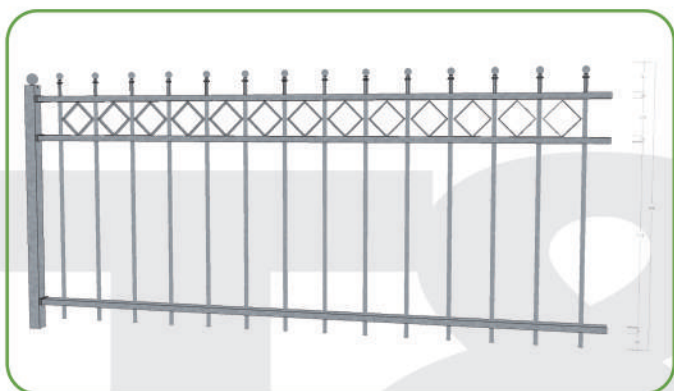

Type: Lelystad met ruit 900 of 700 mm hoog

Kindvriendelijk, strak trendy hekwerk met rustige uitstraling.

Dit kindvriendelijke hekwerk is verkrijgbaar in 2 hoogtematen. Delen van 2 m breed, 900 of 700 mm hoog met bijpassende looppoortjes 1 m breed en ook 900 of 700 mm hoog. Bijhorende palen koker 40x40mm met bolornament of kapje.

Voor meer informatie kunt u bellen naar:

06-53835025

Alles is verzinkt dus onderhoudsvrij.

Looppoort

Hoogte geplaatst:

Hekwerk van 90 cm hoog hangt ongeveer op 95 cm tot 1 meter.
Hekwerk van 70 cm hoog hangt ongeveer op 75 cm tot 80 cm hoog.
Hekwerk van 45 cm hoog hangt ongeveer op 50 cm.

Materiaal dikte:

De spijlen zijn 16 mm dwars kokers 20 mm dik en 40 mm breed.
Wanddikte van het materiaal 1,5 mm of meer.
Wanddikte palen 2 mm.

Eenvoudig door u op maat te maken en te plaatsen:

De hekdelen kunnen eenvoudig worden ingekort, de bevestiging aan de palen wordt met insteekdoppen gedaan die op de palen worden gemonteerd. Zo is alles blind bevestigd. Palen standaard voor in de grond maar er kan ook gewerkt worden met een insteekvoetje.

De hekdelen kunnen ook rechtstreeks aan de muur bevestigd worden met behulp van haakse opzethoekjes. Als de hekdelen tussen gemetselde poeren komen te staan kun je gebruik maken van de haakse opzet hoekjes.