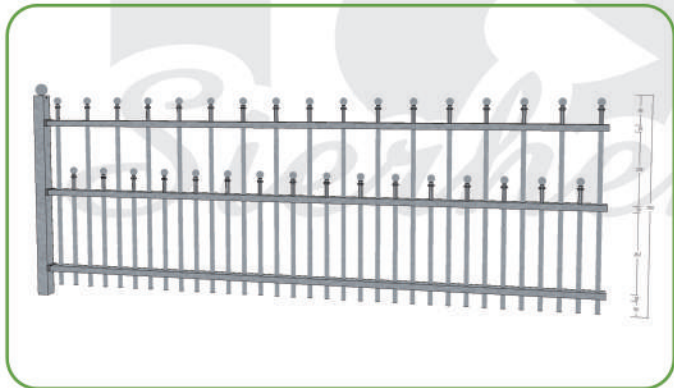

Type: Pets 900 of 700 mm hoog

Zeer geschikt voor kleinere huisdieren.

Dit diervriendelijke hekwerk is speciaal ontwikkeld voor uw kleinere huisdieren, de spijlafstand bedraagt 4 a 5cm. Het sierhek is verkrijgbaar in twee hoogtematen. Delen van 2 m breed, 900 of 700 mm hoog met bijpassende looppoortjes 1 m breed en ook 900 of 700 mm hoog. Bijhorende palen koker 40x40mm met kapje of bolornament.

Voor meer informatie kunt u bellen naar:

06-53835025

Alles is verzinkt dus onderhoudsvrij.

Looppoort

Hoogte geplaatst:

Hekwerk van 90 cm hoog hangt ongeveer op 95 cm tot 1 meter.
Hekwerk van 70 cm hoog hangt ongeveer op 75 cm tot 80 cm hoog.
Hekwerk van 45 cm hoog hangt ongeveer op 50 cm.

Materiaal dikte:

De spijlen zijn 16 mm dwars kokers 20 mm dik en 40 mm breed.
Wanddikte van het materiaal 1,5 mm of meer.
Wanddikte palen 2 mm.

Eenvoudig door u op maat te maken en te plaatsen:

De hekdelen kunnen eenvoudig worden ingekort, de bevestiging aan de palen wordt met insteekdoppen gedaan die op de palen worden gemonteerd. Zo is alles blind bevestigd. Palen standaard voor in de grond maar er kan ook gewerkt worden met een insteekvoetje.

De hekdelen kunnen ook rechtstreeks aan de muur bevestigd worden met behulp van haakse opzethoekjes. Als de hekdelen tussen gemetselde poeren komen te staan kun je gebruik maken van de haakse opzet hoekjes.